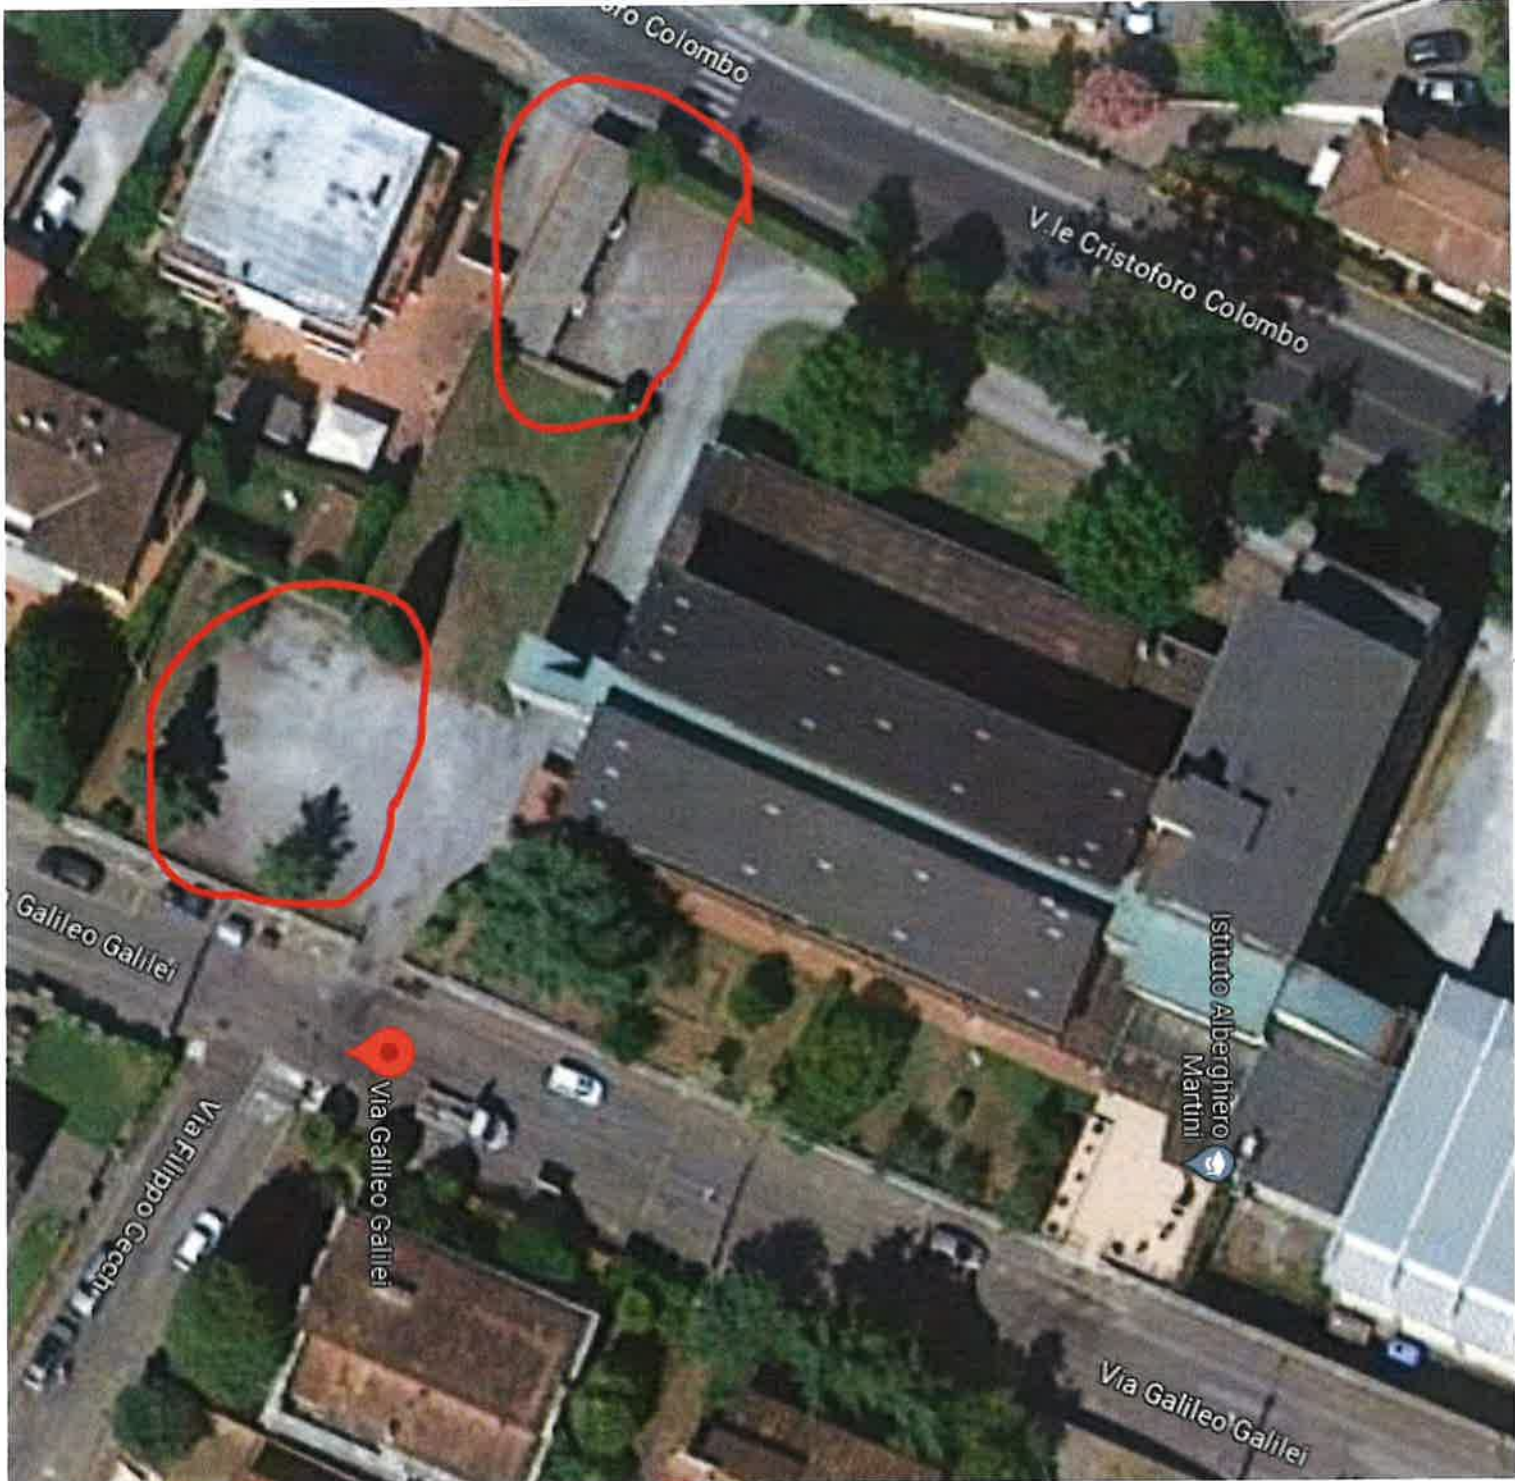

AICA

Cambridge Assessment
English

ECDL

Istituto Professionale
di Stato

SORVEGLIANZE GALILEI

	Lunedì	Martedì	Mercoledì	Giovedì	Venerdì	Sabato	
PIANO TERRA GIARDINO	PARAGALLO GINANNI	TADDIA GALLI S.	VENTURINI F. NATALI	LORENZI S. BUONAMICI	CIARI FAGNONI	TRONCI ROSELLINI	PIANO TERRA GIARDINO
PIANO TERRA	CARLINO MORANDI BELLI A.	BONI ERBA CROCE	TORRIGIANI DE CARIA INCERPI L.	PINELLI G. FRANCHI CONTU	SOMMA MUSMECI DI DOMENICO	SGREVI NATALI MEROLA	PIANO TERRA
PRIMO PIANO	SIMONI ZOCCOLA LOMBARDI NERI CLAMORI	VIVONA LAURIA LOMBARDI BISCIGLIA LANDINI	LENZINI BISCIGLIA MELANI NANNINI SOMMA	PARAGALLO QUERCIOLE CARLI MEROLA CERRI	TADDIA GEMIGNANI GABRIELE DONVITO CRISOPULLI	MACCIONI FERRETTI NERI DE FINA GAROFALO	PRIMO PIANO
ESTERNO ALTO	PACCAGNINI LENZINI GAROFALO	DESSI' DE CARIA	REMBADI MERCADANTE CRISOPULLI	CECCANTI GABRIELE	MOSTARDI FICINI	PACCAGNINI LAURIA GABBANINI	ESTERNO ALTO
ESTERNO BASSO	GALLI S. GALLAZZI	MICHELUCCI BALDINI R. FICINI	BUONAMICI VIVONA CIARI	CALISTRI MERCADANTE DONVITO	BERTOCCI NARDUCCI	LANDINI FRANZONI	ESTERNO BASSO
	Lunedì	Martedì	Mercoledì	Giovedì	Venerdì	Sabato	